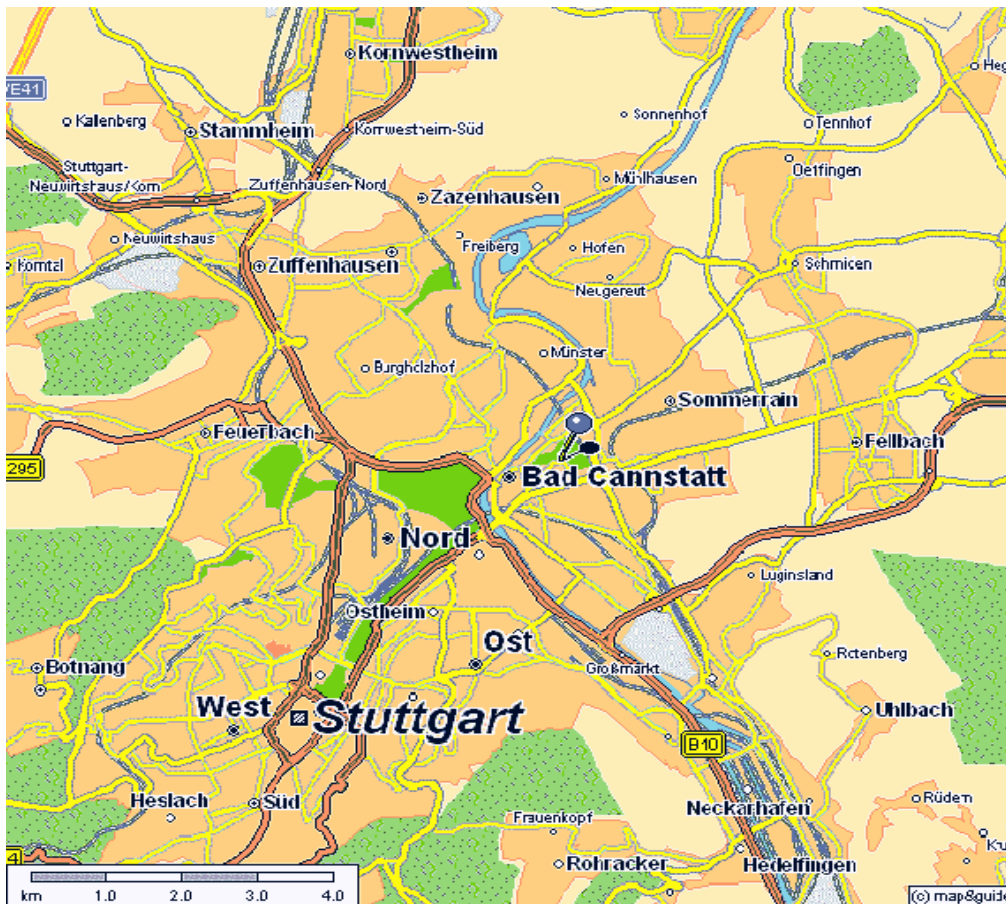

Ihr Weg zum Kursaal Bad Cannstatt, Königsplatz 1 in 70372 Stuttgart

Wegbeschreibung mit öffentlichen Verkehrsmitteln

Am Hauptbahnhof in die Stadtbahn Linie 9 oder 14 einsteigen und bis Haltestelle "Stöckach" fahren. Dort in die Linie 2 umsteigen, die dann direkt vor dem Kursaal in Bad Cannstatt hält.