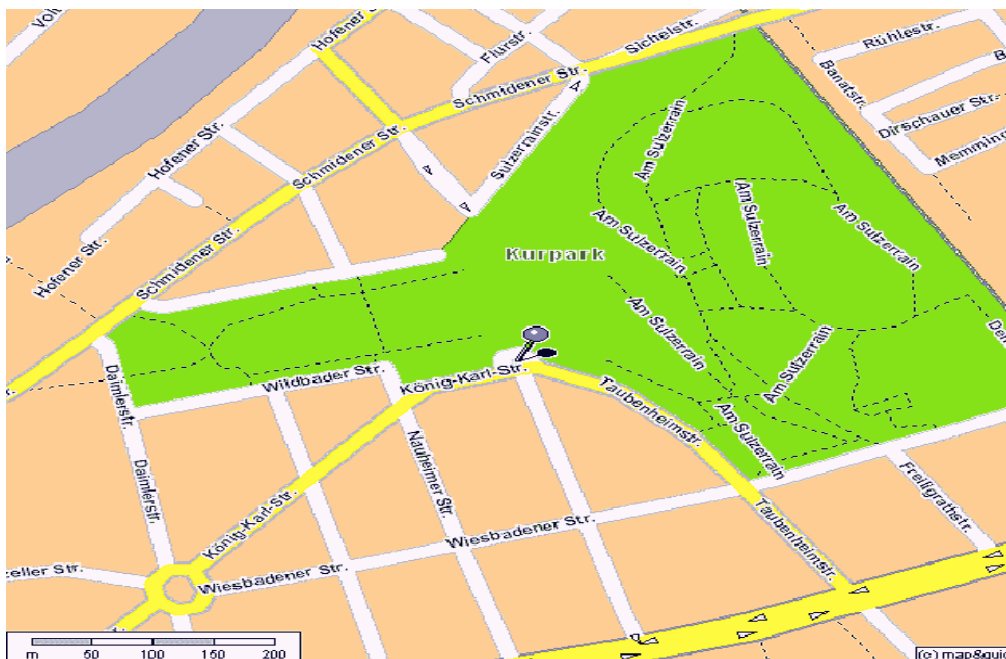

Ihr Weg zum Kursaal Bad Cannstatt, Königsplatz 1 in 70372 Stuttgart

Wegbeschreibung mit öffentlichen Verkehrsmitteln

Am Hauptbahnhof in die Stadtbahn Linie 9 oder 14 einsteigen und bis Haltestelle "Stöckach" fahren. Dort in die Linie 2 umsteigen, die dann direkt vor dem Kursaal in Bad Cannstatt hält.